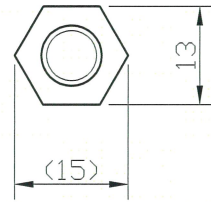

HL-S1

Wire	UL1007 AWG24
Stem	PP
Nut	PP
Float	PP-E
Stopper	PP

Flange

Nut