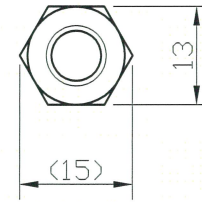

HL-S1

Wire	UL1007 AWG24
Stem	PP
Nut	PP
Float	PP-E
Stopper	PP

Flange

Nut